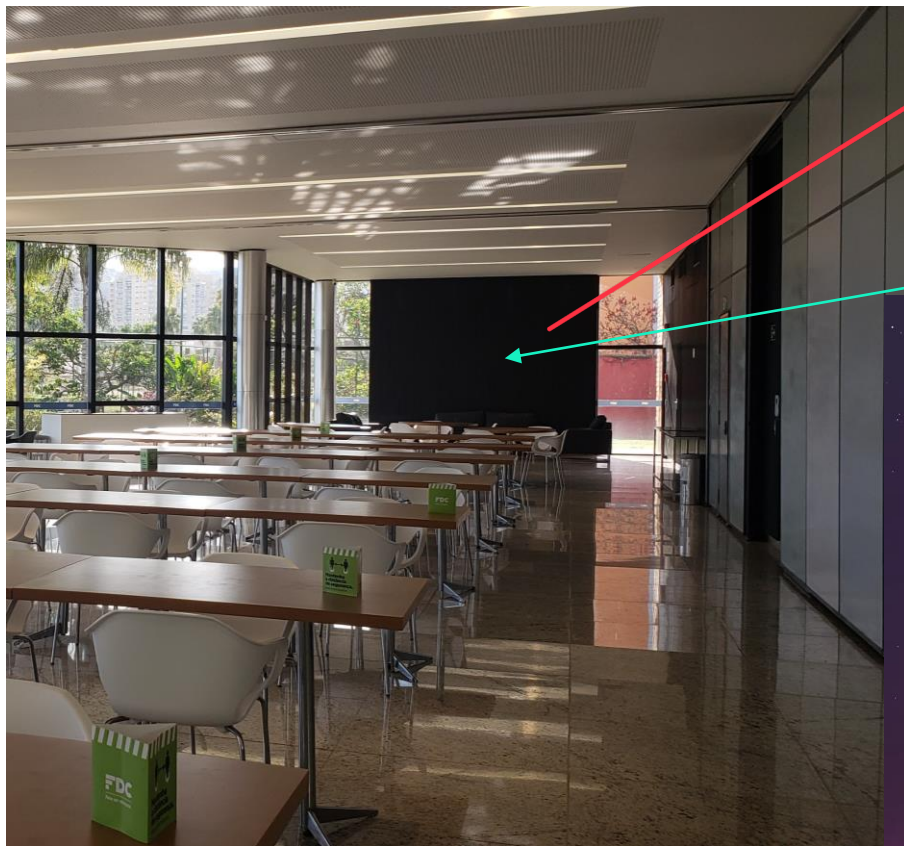

★ ENVIAR
RGB

11 m largura
4 H PÉ DIR.
50cm h

PLENÁRIA

PLENÁRIA

PLENÁRIA

ÁREA PARA AUTÓGRAFOS

Backdrop para fotos
Banner do livro
Mesa e cadeira para autor

MAPA DE INSERÇÕES

TÉRREO

PAINEL LATERAL ÁREA ALIMENTAÇÃO

opcional

SANGRIA
DE 10CM

1440

PAINEL FINAL CORREDOR DIREITO DA ÁREA ALIMENTAÇÃO

PD 350
L 430

7º
FÓRUM ANUAL DE
GÓVERNANÇA E GESTÃO