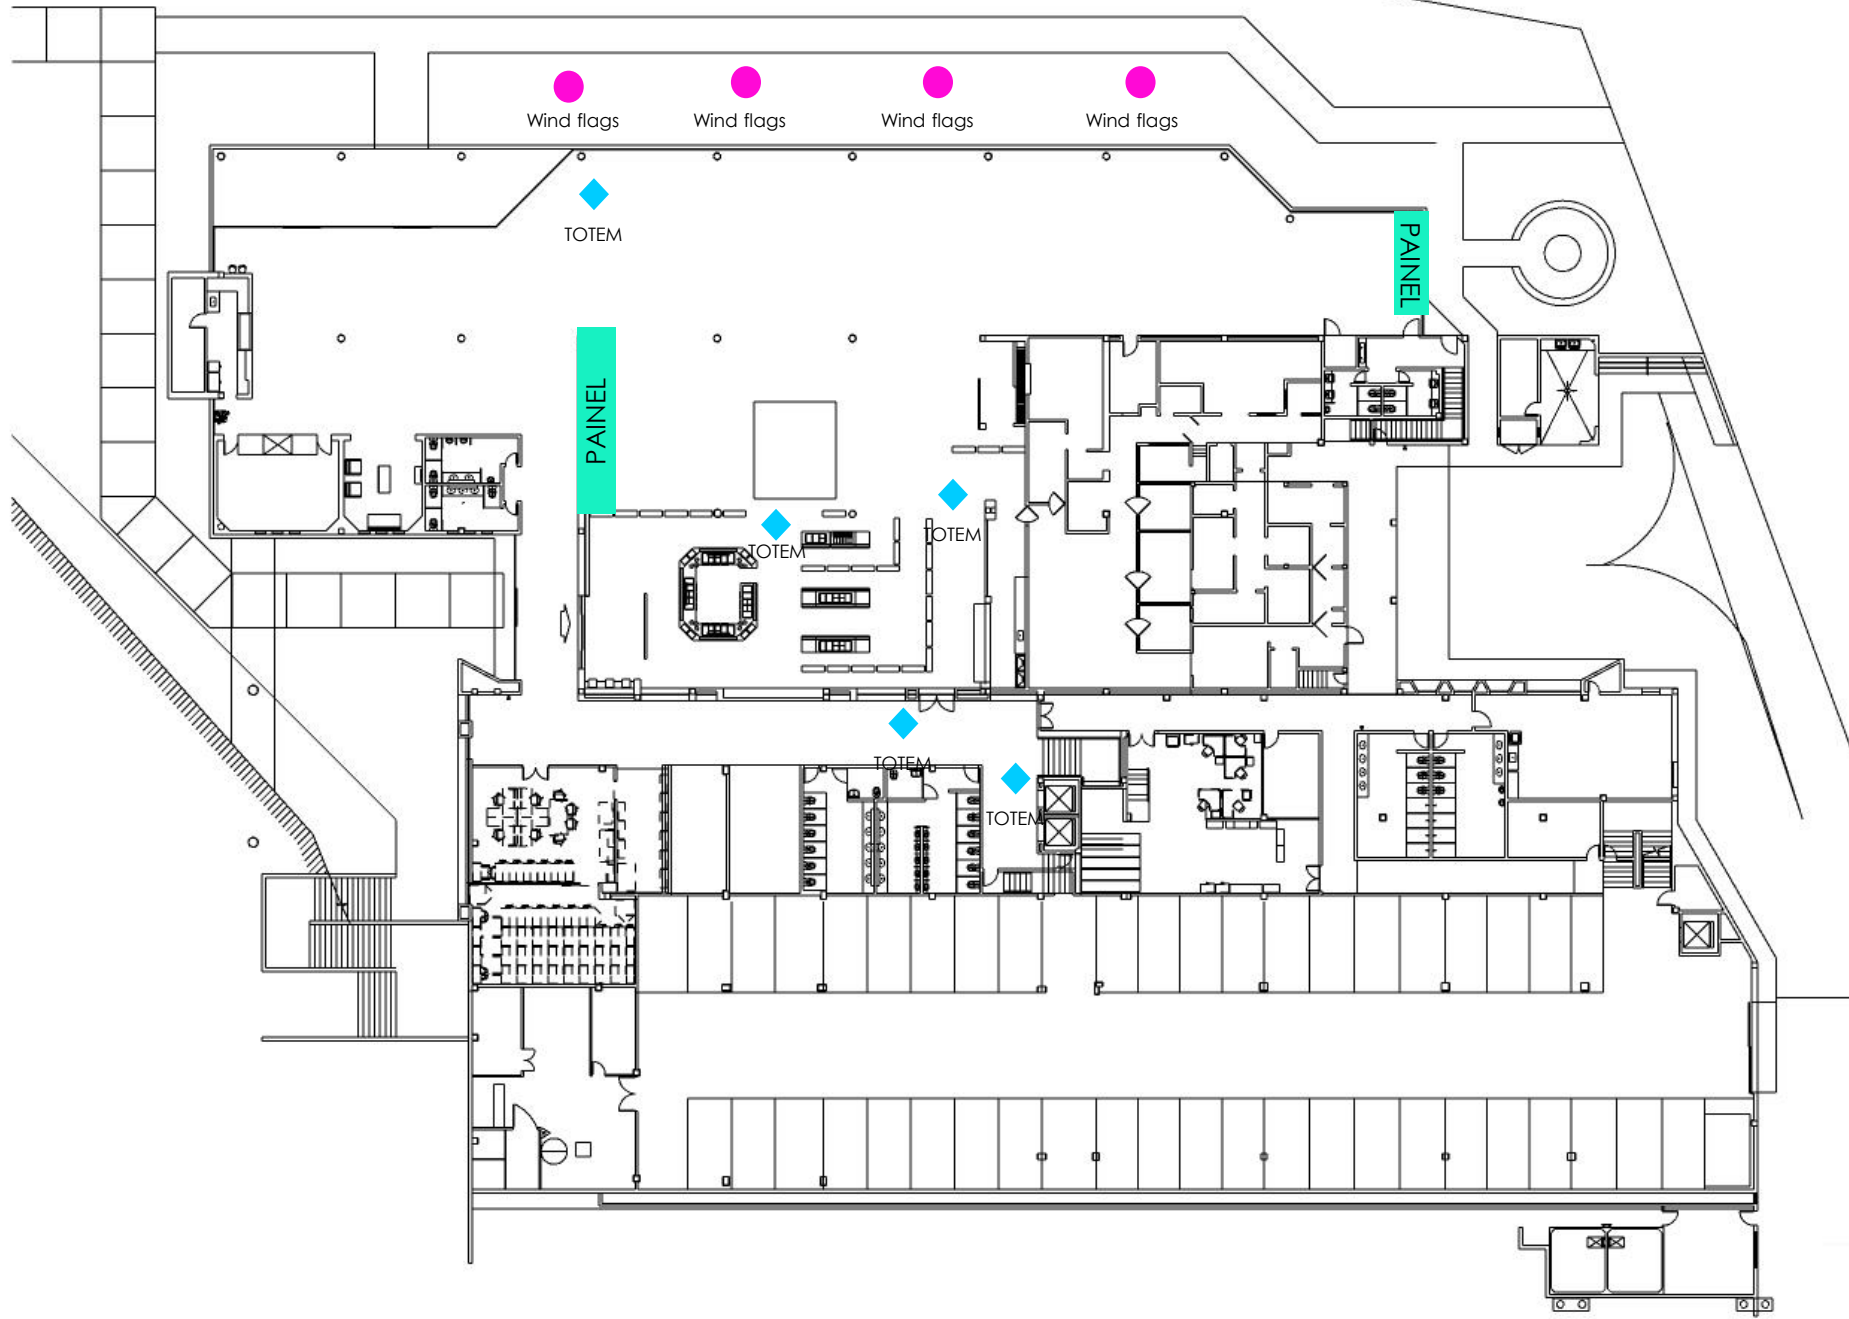

★ ENVIAR
RGB

11 m largura
4 H PÉ DIR.
50cm h

PLENÁRIA

PLENÁRIA

PLENÁRIA

ÁREA PARA AUTÓGRAFOS

Backdrop para fotos
Banner do livro
Mesa e cadeira para autor

MAPA DE INSERÇÕES

TÉRREO

PAINEL LATERAL ÁREA ALIMENTAÇÃO

opcional

SANGRIA
DE 10CM

1440

PAINEL FINAL CORREDOR DIREITO DA ÁREA ALIMENTAÇÃO

PD 350
L 430

7º
FÓRUM ANUAL DE
GÓVERNANÇA E GESTÃO