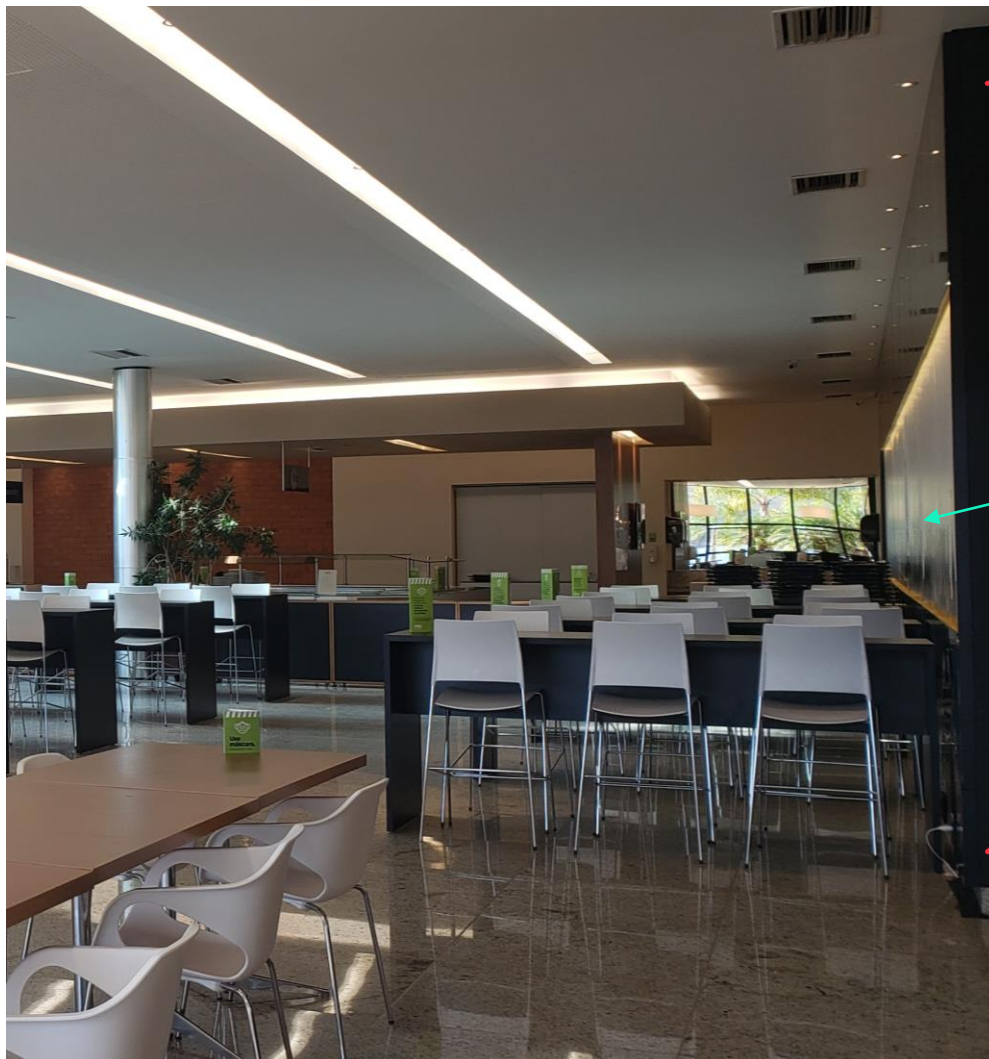

TÉRREO

PAINEL LATERAL ÁREA ALIMENTAÇÃO

opcional

SANGRIA
DE 10CM

1440

PAINEL FINAL CORREDOR DIREITO DA ÁREA ALIMENTAÇÃO

PD 350
L 430

7º
FÓRUM ANUAL DE
GÓVERNANÇA E GESTÃO