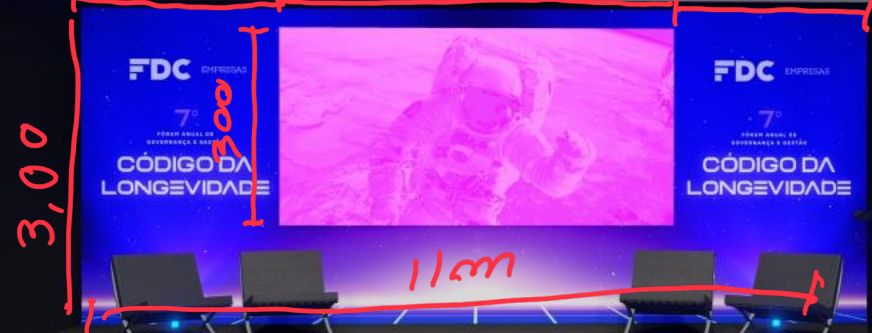

11 m largura
4 H PÉ DIR.
50cm h

PLENÁRIA